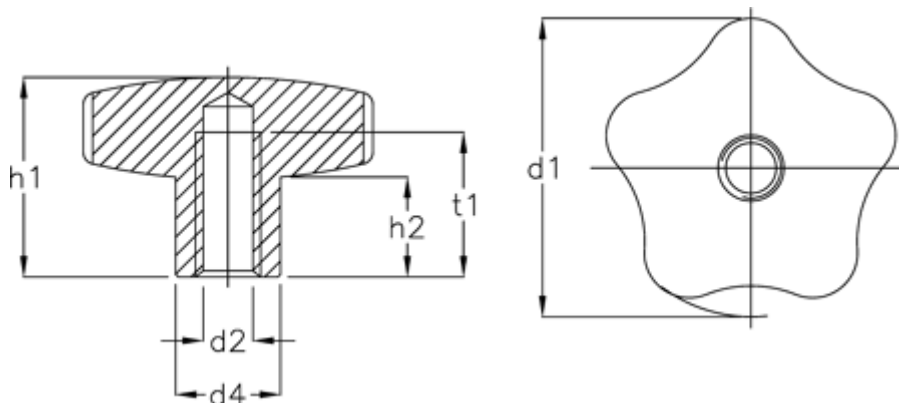

Varenummer: 20545458

Beskrivelse: E+G Håndknop GN 5336-40-M 6-E-MT

Mål

$d1$	= 40
$d2$	= M6
$d4$	= 15
$H1$	= 25
$H2$	= 12.5
$t1$ min.	= 15